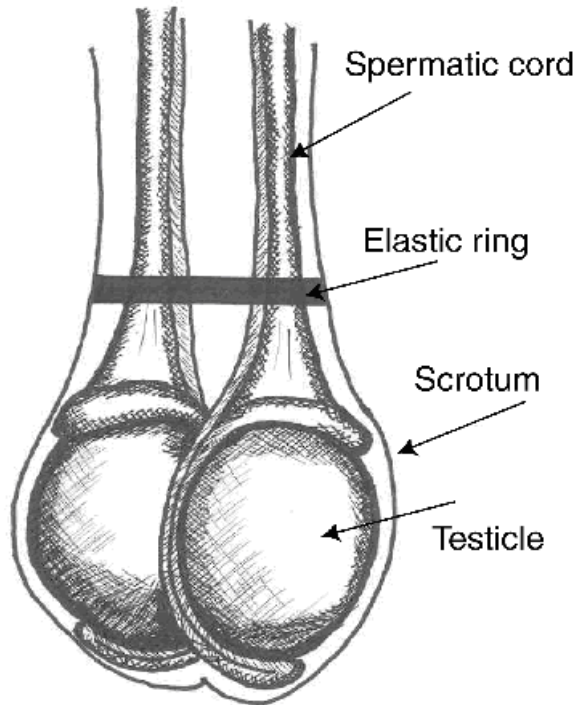

¿Qué es The Callicrate Bander?