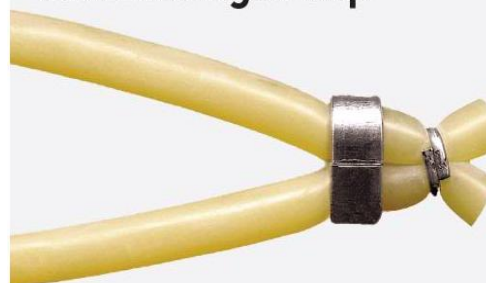

The Locktight Clip